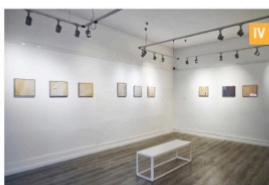

EVENT

Arturo Bonfanti | Enrico della Torre

VV8 arte contemporanea, 07.10-15.12.2023

Vedi immagini →

Una mostra che mette a confronto opere della **maturità** dei due artisti: **Arturo Bonfanti** (1905-1978), **Enrico della Torre** (1931-2022).

Le opere esposte sono una ventina e sono state realizzate negli anni **Settanta** da Arturo Bonfanti e negli anni **Ottanta** di Enrico della Torre.

La mostra offre una *prospettiva inedita* della ricerca artistica dei due artisti, che hanno condiviso il **pensiero astrattista italiano ed europeo** teorizzato a metà degli **anni '30**, reinterpretandolo in maniera estremamente personale.

[Pittura](#) [Collage](#) [Reggio Emilia](#)