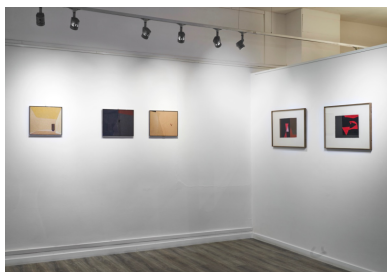

La mostra propone un'ampia riflessione sull'elemento naturale mettendo in dialogo tre esperienze che si svolgono all'incirca negli stessi anni e in cui fotografia, disegno e

grafica fungono da dispositivi privilegiati nel ricollocare la natura all'interno del nostro orizzonte percettivo nel quale, spesso, occupa un ruolo secondario, di sfondo. Caserta, 1987 © Eredi Luigi Ghirri

VIAGGIO NELLA MUSICA DI MIECIO HORSZOWSKI
fino al 30 giugno 2024

Parma, Casa della Musica e Musei della Musica

Parma rende omaggio al pianista polacco Miecio Horszowski, per far scoprire questa figura unica e originale che ha attra-

versato tutto il '900, figura già legata alla città, alla quale fu donato nel 2015 il suo archivio, in virtù del legame e dell'amicizia con Arturo Toscanini, il celebre direttore d'orchestra parmigiano. L'esposizione sarà altamente inclusiva, grazie alla sperimentazione di linguaggi e forme espressive innovativi.

CONCETTO POZZATI XXI
dal 27 ottobre 2023
al 11 febbraio 2024

Bologna, Palazzo Fava

La prima grande mostra antologica dell'artista realizzata in una sede museale dopo la sua scomparsa nel 2017. Un percorso non cronologico ma suddiviso per temi attraverso le principali fasi della sua carriera, dal clima informale della fine degli anni '50, passando per le opere iconiche della metà degli

**Arturo
Bonfanti**

**Enrico
Della Torre**

7 ottobre - 15 dicembre 2023

VV8artecontemporanea

Via dell'Aquila 6/C, Reggio Emilia - www.vv8artecontemporanea.com

<https://www.vv8artecontemporanea.com/vv8-eventi/arturo-bonfanti-%7C-enrico-della-torre>

VV8artecontemporanea

Tel/Fax: +39 0522 432103

Sito web: www.vv8artecontemporanea.com

E-mail: info@vv8artecontemporanea.it

Indirizzo: Via dell'Aquila, 6c/6d
Cap e città: 42121 - Reggio Emilia
P. IVA: 02351810359