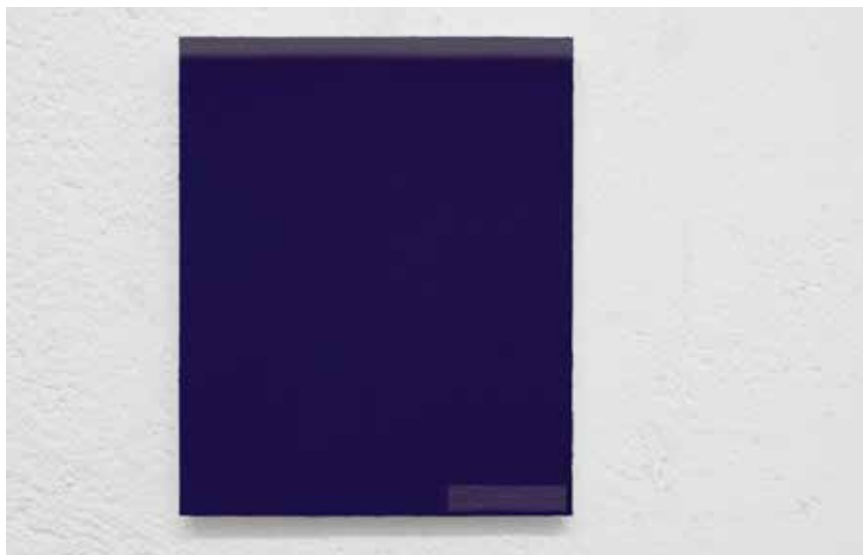

V

Luca Macauda
Blu (Blumone), 2018
pastello morbido e acrilico
su carta abrasiva applicata su tavola
cm 22 x 18